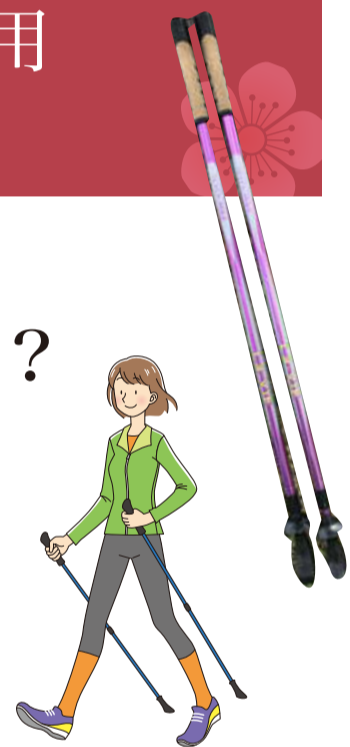

今月のイベント event

樟の香りコンサートのお知らせ

7月・8月の樟の香りコンサートは
お休みとなります。

ノルディック・ウォーキング用 ポールの貸出しを開始！

筑後広域公園の自然を感じながら
ノルディック・ウォーキングをしてみませんか？

貸出し・返却場所 恋ぼたる 物産館

貸出し時間 9:00~16:30

貸出し料金 1セット300円(2時間制) ※1組2セットまで