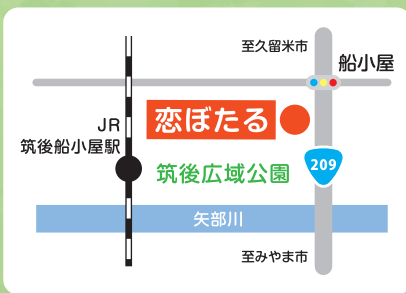

アヒルすくい

スピードコンテスト

ふわふわスライダー

バドミントン

射的

ヨーヨーつり

詳しくは、
インスタグラムで!

©KOIBOTARU

お問い合わせ / 川の駅船小屋 恋ぼたる 筑后市尾島310 TEL.0942-52-8188
主催 / 株式会社ウエルネスサプライ

※当施設駐車場は大変混雑することが予測されますので、筑後広域公園駐車場または近隣駐車場をご利用ください。

人気のパン屋さん が勢揃い!

人気のパン屋さん26店舗が、
恋ぼたるにやってきます!

3 painnest

小郡市

6 ぱんこさお

大野城市