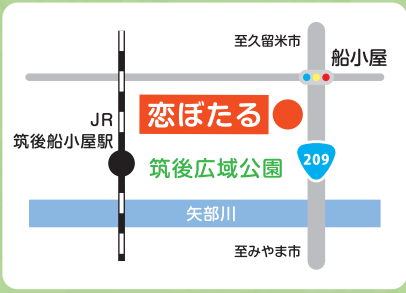

ステージイベントも
もりだくさん!

SATOYA
(大道芸人)

葉隠猿芸舎
(猿まわし)

KANADE
(キッズダンス)

児玉康成
(ウクレレ)

ステージ
イベント
11:00~
15:00

詳しくは、
インスタグラムで!

P 駐車場

会場MAP

Koibotaru Bread Festival

- 32
- 31
- 30
- 29
- 28
- 27

33

二輪駐車場

- 20
- 19
- 18
- 17
- 16
- 15
- 21

足湯

- 14
- 13
- 12
- 11
- 10