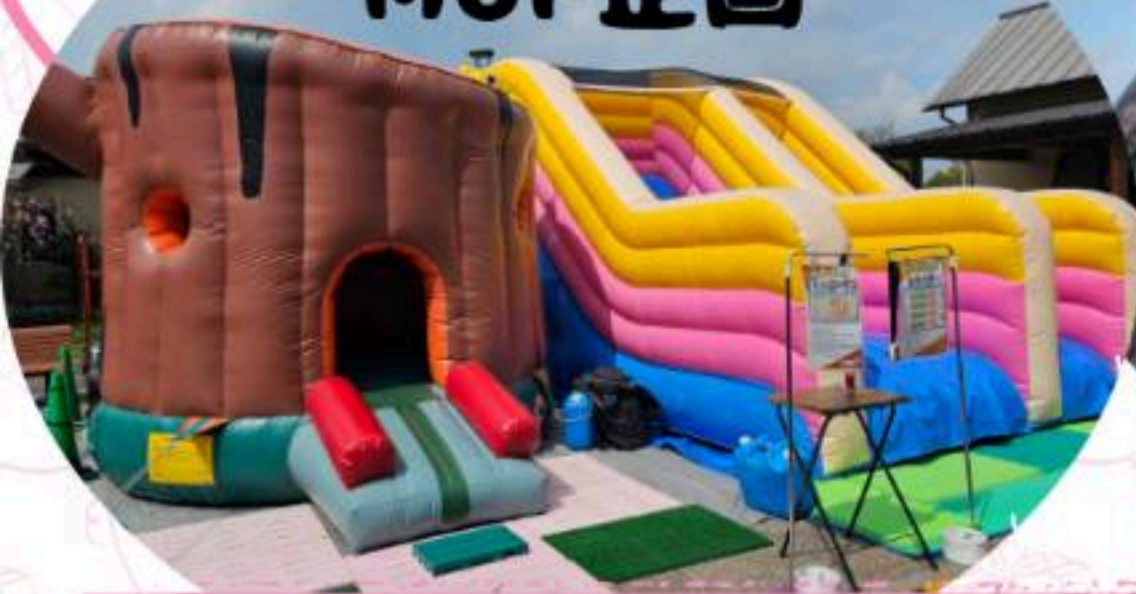

恋ぼたるdeまるしえ

2025.5.25(日)10:00~16:00

川の駅船小屋 恋ぼたる
@koibotarudemarche

※雨天中止

MUP企画

ワイズ

ふれあい&腕乗せ体験
写真撮影できます

移動遊園地&移動動物園