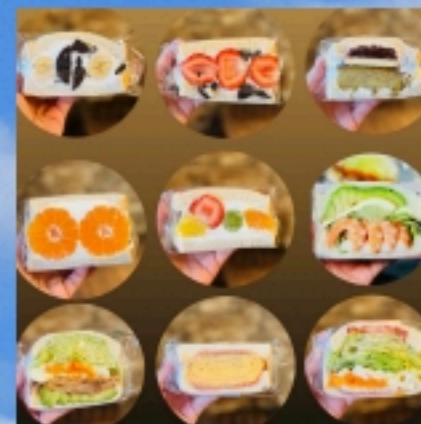

八女ピザ  
クオーレット

GOESETIME

しゃぶしゃぶ六白  
筑後店

SORA

ARROW

PEACE

Gaooo

karinfruitsand