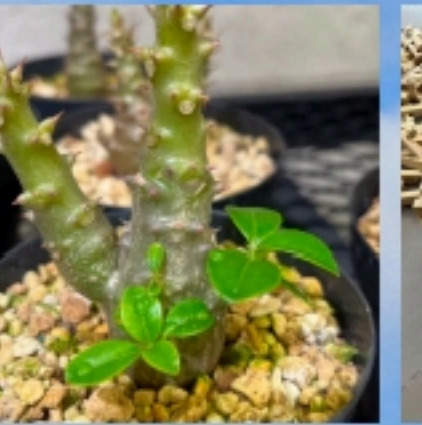

つながるクミノひろば

b.PLANTS